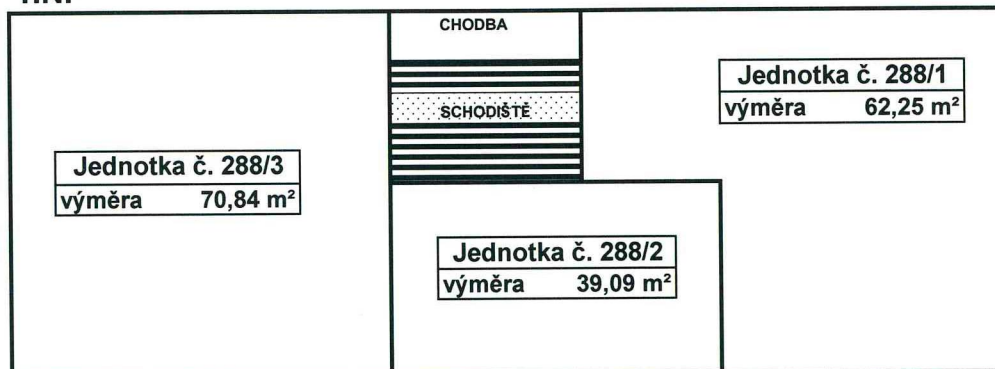

Schéma půdorysů všech podlaží domu, určující polohu jednotek a společných částí domu

č.p. 287

1.NP

2.NP

3.NP

4.NP

1. PP

Schéma půdorysů všech podlaží domu, určující polohu jednotek
a společných částí domu

č.p. 288

1.NP

2.NP

3.NP

4.NP

1. PP