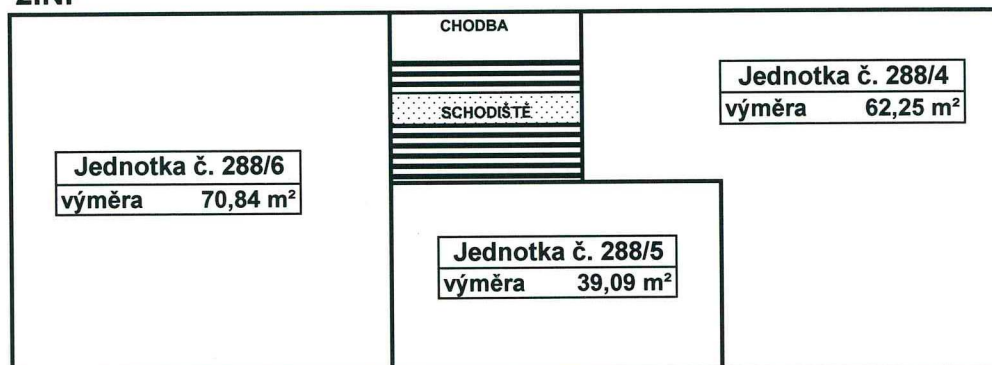

Schéma půdorysů všech podlaží domu, určující polohu jednotek a společných částí domu

č.p. 287

1.NP

2.NP

3.NP

4.NP

1. PP

Schéma půdorysů všech podlaží domu, určující polohu jednotek
a společných částí domu

č.p. 288

1.NP

2.NP

3.NP

4.NP

1. PP