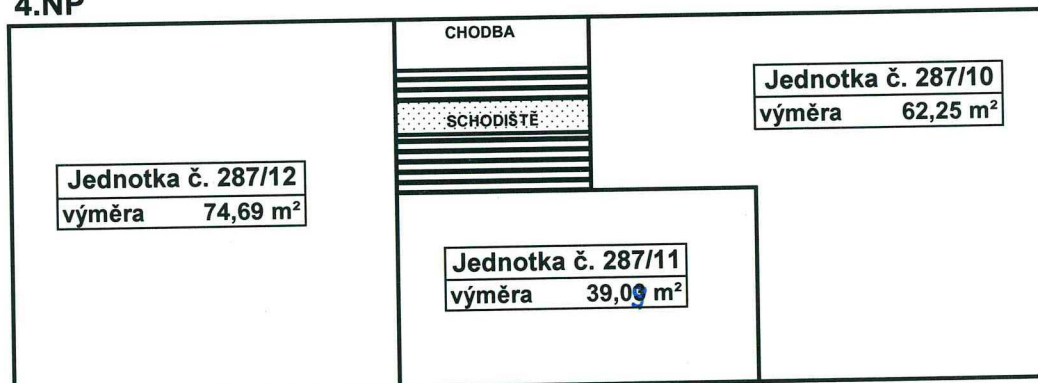

Schéma půdorysů všech podlaží domu, určující polohu jednotek a společných částí domu

č.p. 287

1.NP

2.NP

3.NP

4.NP

1. PP

Schéma půdorysů všech podlaží domu, určující polohu jednotek
a společných částí domu

č.p. 288

1.NP

2.NP

3.NP

4.NP

1. PP