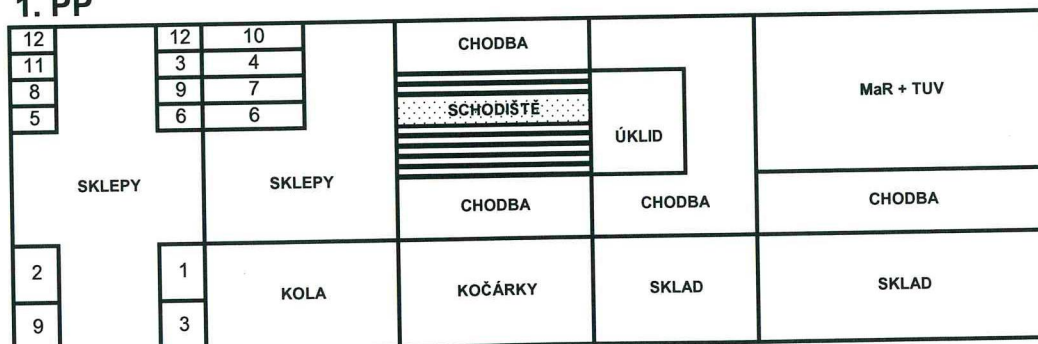

Schéma půdorysů všech podlaží domu, určující polohu jednotek a společných částí domu

č.p. 287

1.NP

2.NP

3.NP

4.NP

1. PP

Schéma půdorysů všech podlaží domu, určující polohu jednotek
a společných částí domu

č.p. 288

1.NP

2.NP

3.NP

4.NP

1. PP