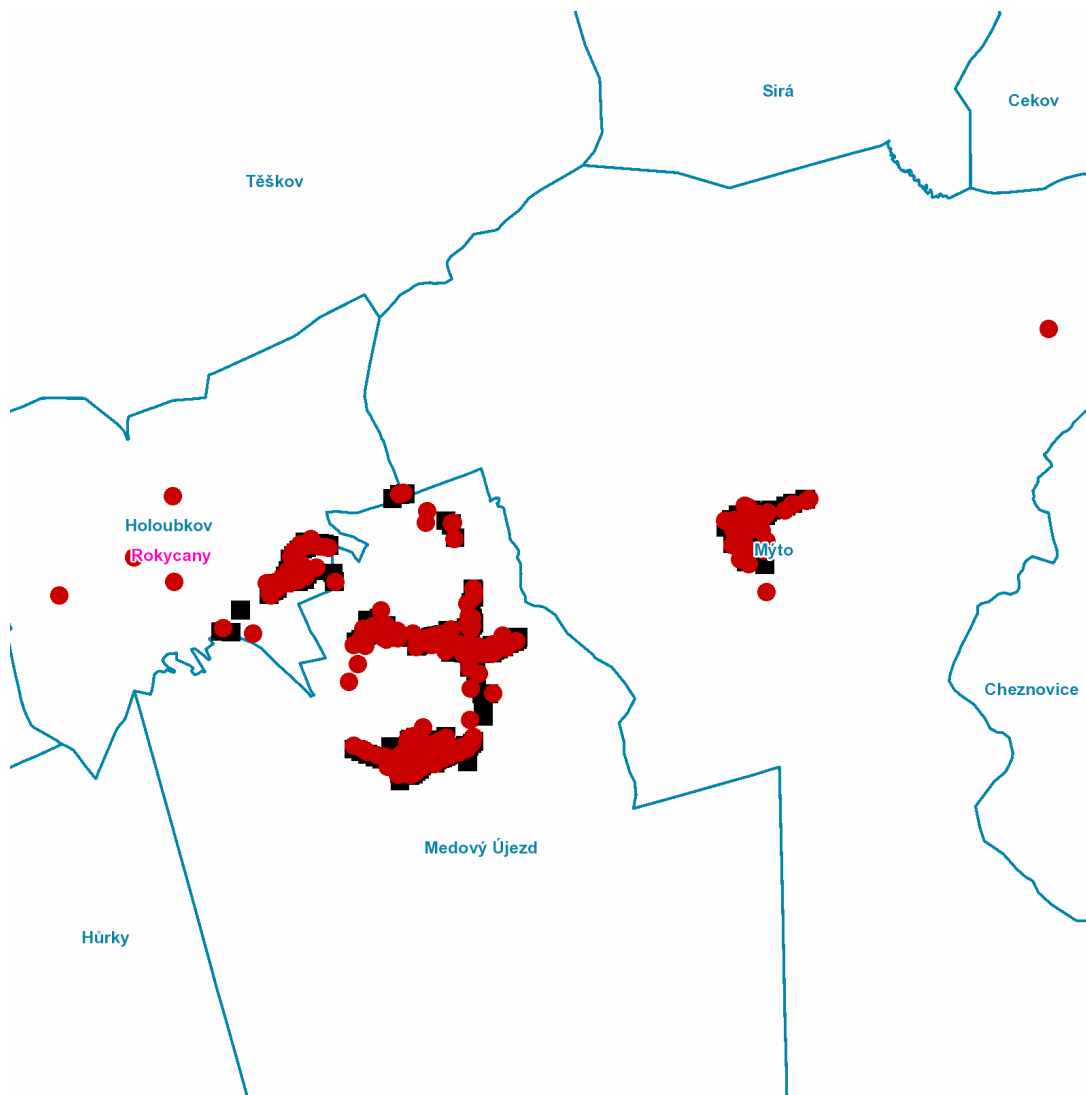

dne **20. 1. 2022** od **7:30** do **15:00** hodin

Plánovaná odstávka zahrnuje tyto lokality:**Holoubkov (okres Rokycany)**

č. p. 25, 31, 43, 76, 97, 162, 163, 193, 198, 200, 201, 204, 207, 211, 217, 218, 219, 225, 234, 317, 336, 339, 340, 341

č. ev. 20, 21, 23, 26, 30, 32, 33, 35, 36, 37, 38, 40, 41, 42, 44, 49, 59, 78

kat. území **Holoubkov** (kód **641316**): **parcelní č.** 63/2

Medový Újezd (okres Rokycany)

č. p. 1, 3, 5-30, 32, 33, 35-44, 48-61, 64-104, 106, 107, 108, 110, 113, 114, 115, 116, 119, 120, 121, 123, 124, 125, 127, 128, 130-140, 142, 149, 151

Mýto (okres Rokycany)

Nádražní: č. p. 232; č. ev. 147

Za dráhou: č. p. 297, 350, 373, 382, 384, 385, 388, 397, 403, 404, 412, 421, 423, 424, 431, 439, 450, 511, 544, 545, 552, 555, 556, 584, 585, 603, 604, 615, 636, 641, 654, 663, 665, 675, 676; č. ev. 146

dne 20. 1. 2022 od 7:30 do 15:00 hodin**Orientační mapový podklad odstávkou dotčených lokalit****VYSVĚTLIVKY**

- – adresy dotčené odstávkou elektřiny
- – místa připojení k elektrické síti dotčená odstávkou