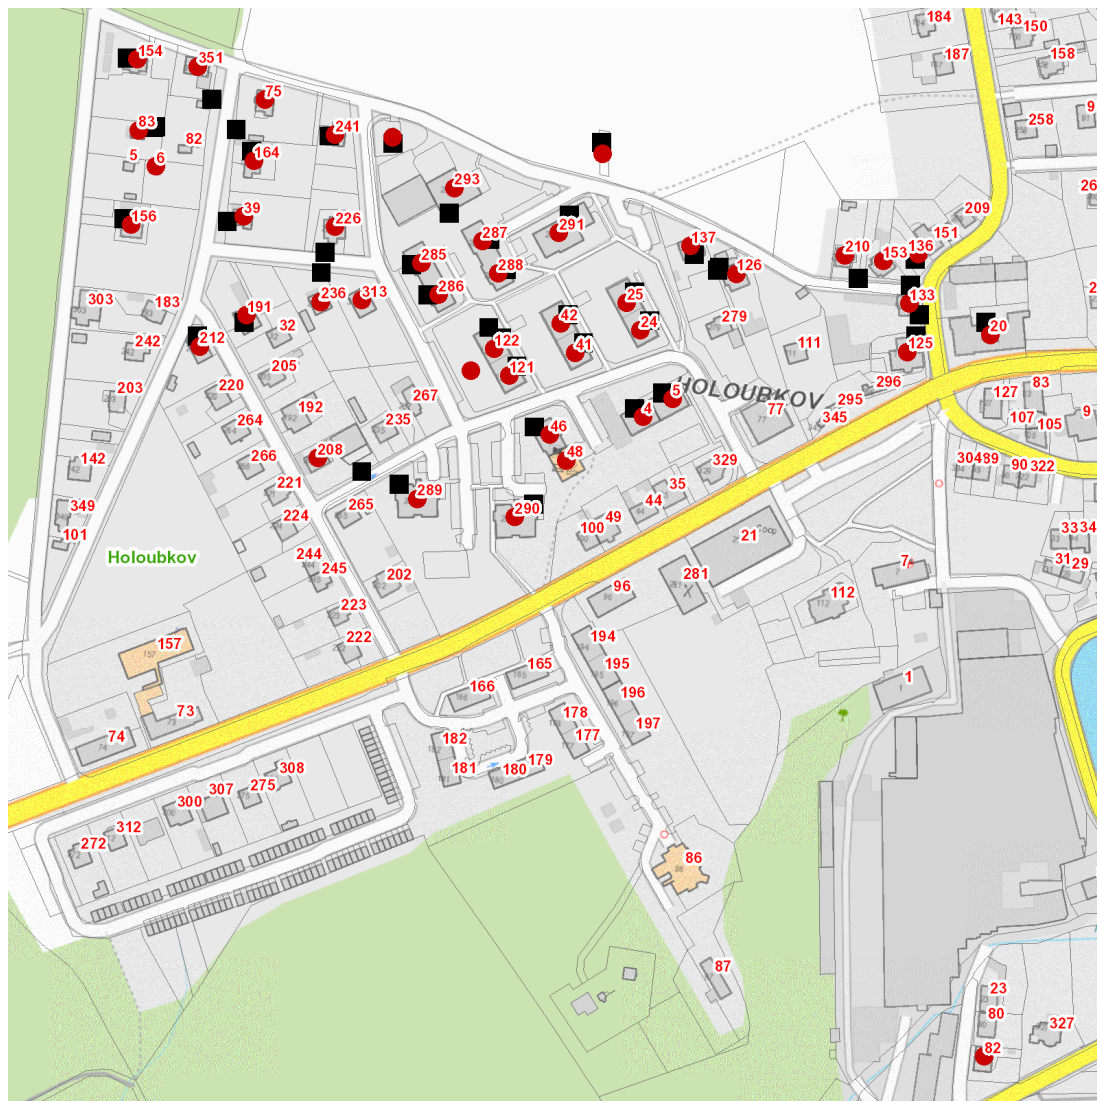

dne **15. 8. 2024** od **11:00** do **15:00** hodin

Plánovaná odstávka zahrnuje tyto lokality:**Holoubkov (okres Rokycany)**

č. p. 4, 5, 20, 24, 25, 39, 41, 42, 46, 48, 75, 82, 121, 122, 125, 126, 133, 136, 137, 153, 154, 156, 164, 191,
208, 210, 212, 226, 236, 241, 285-291, 293, 313, 351

č. ev. 6, 83

kat. území **Holoubkov** (kód **641316**): parcelní č. 211/26, 235/14, 584

UPOZORNĚNÍ

Dotčené zařízení distribuční soustavy je nutné i v době odstávky považovat za zařízení pod napětím, a proto vás žádáme o dodržení všech zásad bezpečnosti a provedení opatření potřebných k zamezení případných škod na zdraví a majetku. | Provozovatelé výroben elektřiny jsou povinni zajistit přerušení dodávky elektřiny z výroby do vypnutého úseku distribuční soustavy.

dne 15. 8. 2024 od 11:00 do 15:00 hodin**Orientační mapový podklad odstávkou dotčených lokalit****VYSVĚTLIVKY**

- – adresy dotčené odstávkou elektřiny
- – místa připojení k elektrické síti dotčená odstávkou

INFORMACE ZASLÁNA

IDDS: r59ay5q (Obec Holoubkov)