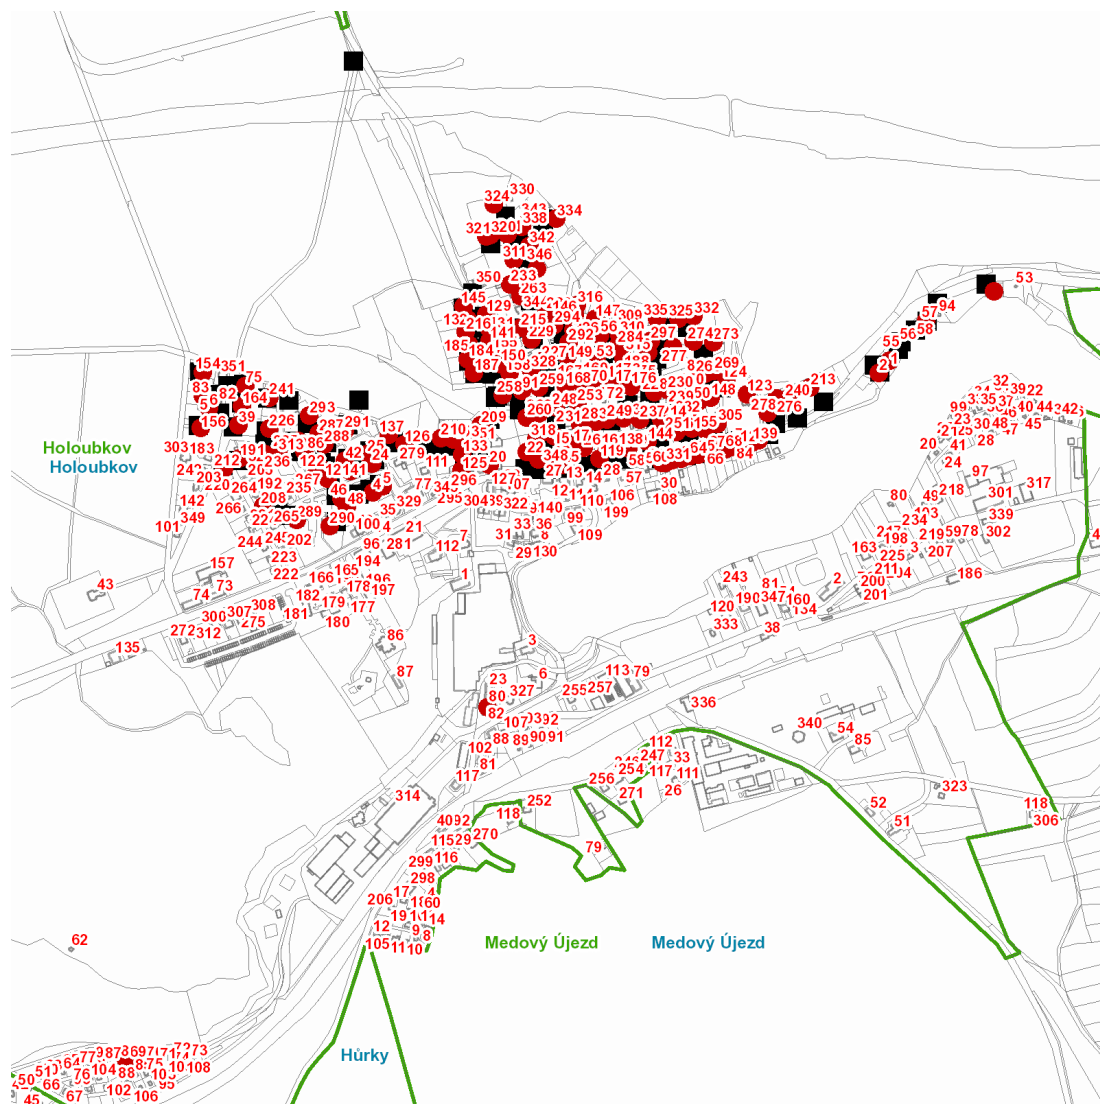

dne **21. 4. 2021** od **7:30** do **15:00** hodin

---

**Plánovaná odstávka zahrnuje tyto lokality:****Holoubkov (okres Rokycany)**

č. p. 4, 5, 16, 17, 18, 20, 22, 24, 25, 26, 39, 41, 42, 45, 46, 47, 48, 50, 53, 55, 56, 61-72, 75, 82, 84, 91, 119, 121-126, 128, 129, 131, 132, 133, 136, 137, 138, 139, 141, 143-151, 153, 154, 155, 156, 158, 159, 161, 164, 167-176, 184, 185, 187, 188, 191, 208, 209, 210, 212-216, 226-233, 236-241, 248, 249, 250, 251, 253, 258-263, 268, 269, 273, 274, 276, 277, 278, 280, 283-294, 297, 305, 309, 310, 311, 313, 315, 316, 318, 320, 321, 324, 325, 326, 328, 331, 332, 334, 335, 338, 341, 342

č. ev. 1, 2, 6, 57, 68, 83

kat. území **Holoubkov** (kód **641316**): **parcelní č.** 211/26, 265, 287/14, 287/21, 306/4, 501

---

**UPOZORNĚNÍ**

**Dotčené zařízení distribuční soustavy je nutné i v době odstávky považovat za zařízení pod napětím**, a proto vás žádáme o dodržení všech zásad bezpečnosti a provedení opatření potřebných k zamezení případných škod na zdraví a majetku. | Provozovatelé výroben elektřiny jsou povinni zajistit přerušení dodávky elektřiny z výroby do vypnutého úseku distribuční soustavy.

**dne 21. 4. 2021 od 7:30 do 15:00 hodin****Orientační mapový podklad odstávkou dotčených lokalit****VYSVĚTLIVKY**

- – adresy dotčené odstávkou elektřiny
- – místa připojení k elektrické síti dotčená odstávkou

**INFORMACE ZASLÁNA**

IDDS: r59ay5q (Obec Holoubkov)