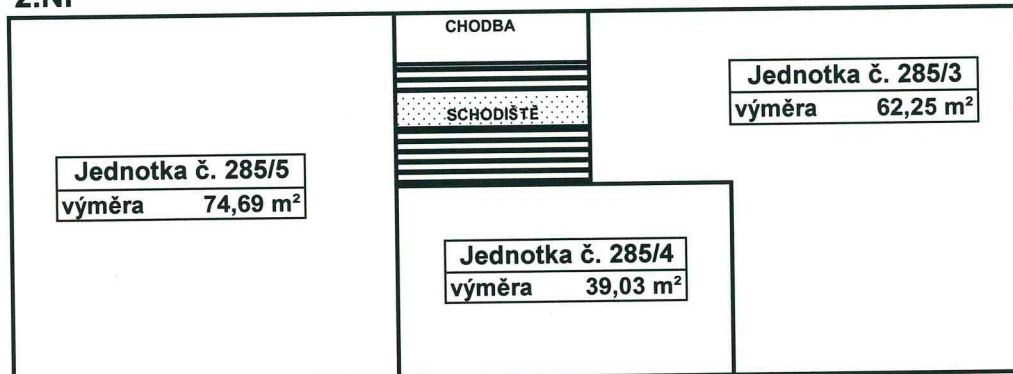

Schéma půdorysů všech podlaží domu, určující polohu jednotek
a společných částí domu

č.p. 285

1.NP

2.NP

3.NP

4.NP

1. PP

Schéma půdorysů všech podlaží domu, určující polohu jednotek
a společných částí domu

č.p. 286

1.NP

2.NP

3.NP

4.NP

1. PP