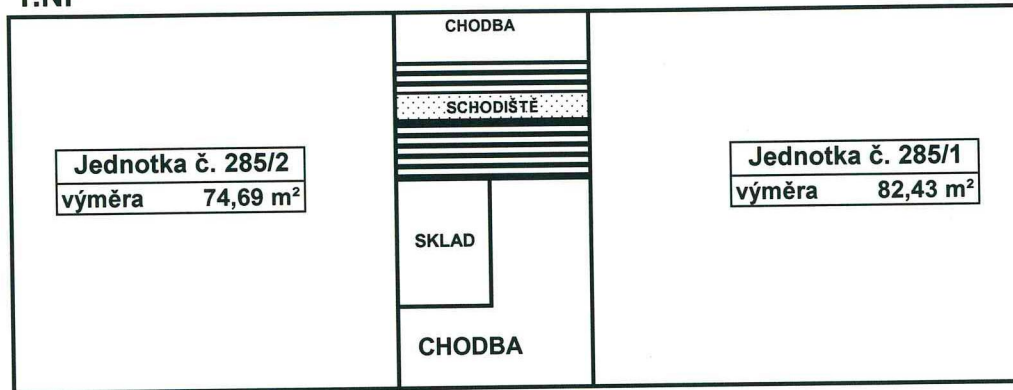

Schéma půdorysů všech podlaží domu, určující polohu jednotek
a společných částí domu

č.p. 285

1.NP

2.NP

3.NP

4.NP

1. PP

Schéma půdorysů všech podlaží domu, určující polohu jednotek
a společných částí domu

č.p. 286

1.NP

2.NP

3.NP

4.NP

1. PP