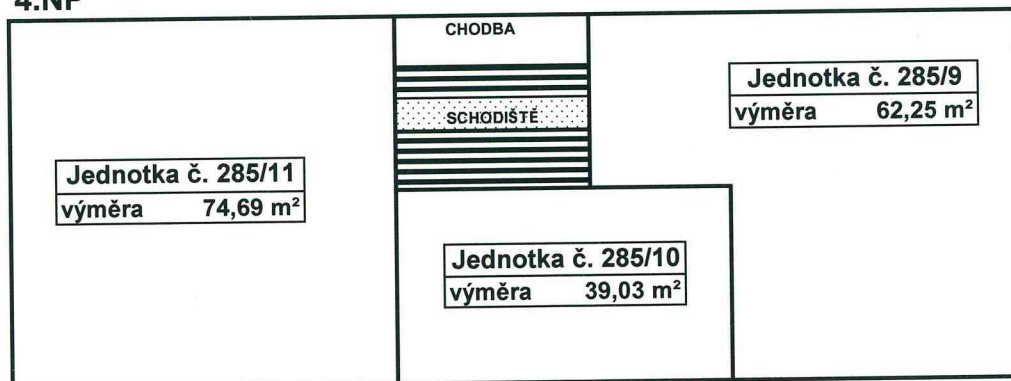

Schéma půdorysů všech podlaží domu, určující polohu jednotek
a společných částí domu

č.p. 285

1.NP

2.NP

3.NP

4.NP

1. PP

Schéma půdorysů všech podlaží domu, určující polohu jednotek
a společných částí domu

č.p. 286

1.NP

2.NP

3.NP

4.NP

1. PP