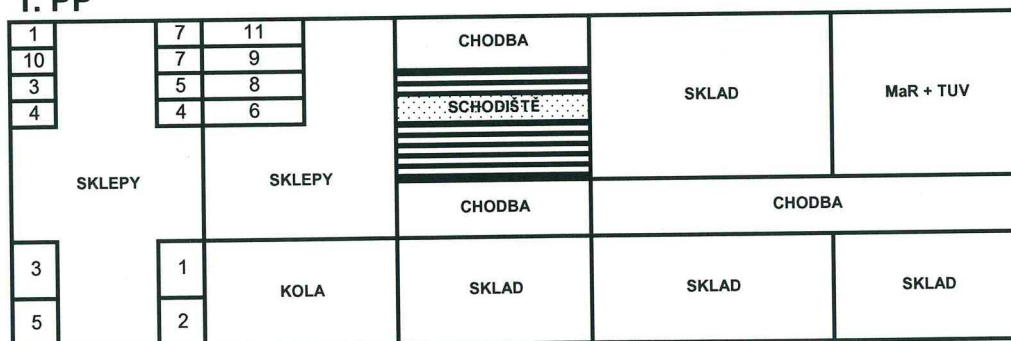

Schéma půdorysů všech podlaží domu, určující polohu jednotek
a společných částí domu

č.p. 285

1.NP

2.NP

3.NP

4.NP

1. PP

Schéma půdorysů všech podlaží domu, určující polohu jednotek
a společných částí domu

č.p. 286

1.NP

2.NP

3.NP

4.NP

1. PP