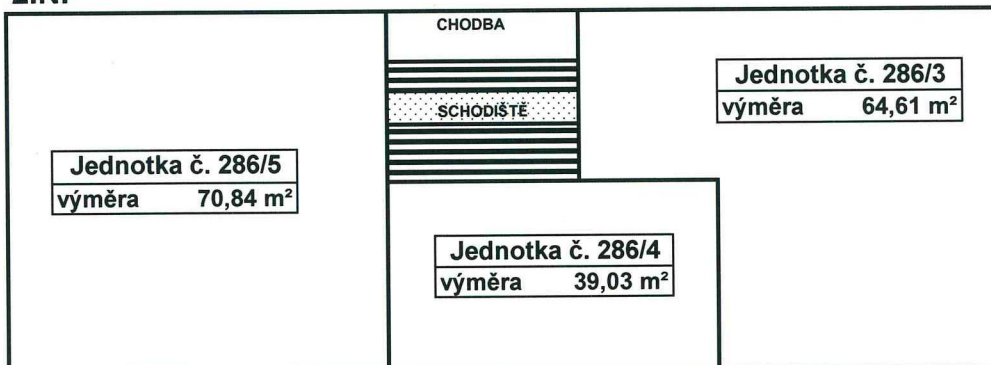

Schéma půdorysů všech podlaží domu, určující polohu jednotek
a společných částí domu

č.p. 285

1.NP

2.NP

3.NP

4.NP

1. PP

Schéma půdorysů všech podlaží domu, určující polohu jednotek
a společných částí domu

č.p. 286

1.NP

2.NP

3.NP

4.NP

1. PP