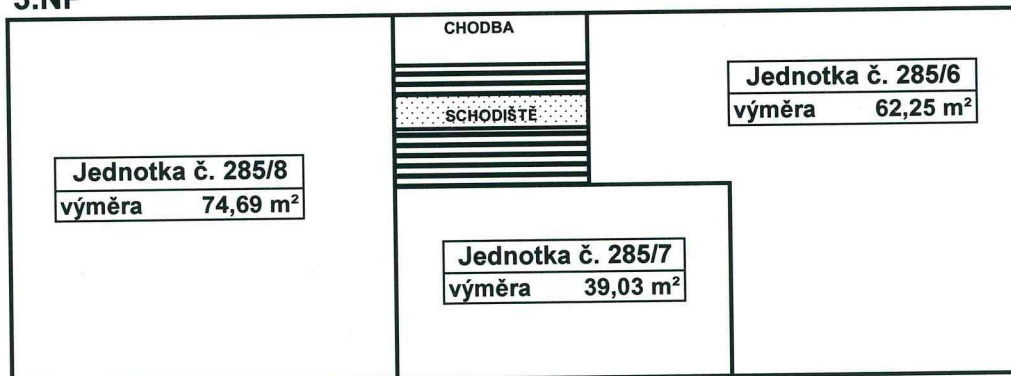

Schéma půdorysů všech podlaží domu, určující polohu jednotek
a společných částí domu

č.p. 285

1.NP

2.NP

3.NP

4.NP

1. PP

Schéma půdorysů všech podlaží domu, určující polohu jednotek
a společných částí domu

č.p. 286

1.NP

2.NP

3.NP

4.NP

1. PP